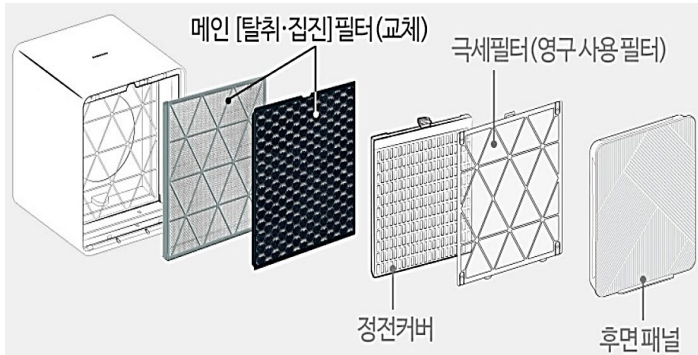

# 삼성 공기청정기 \_ 호환용 필터 큐브 하이브리드 CFX-H100D

**헤파필터 1개 + 탈취필터 1개**

집진율 99.987% 이상

**100% 국내산** 국내제조

OIT 불검출

트루헤파필터 **11 등급**

유해가스 제거 효율 99%이상

견고한 정품형 프레임