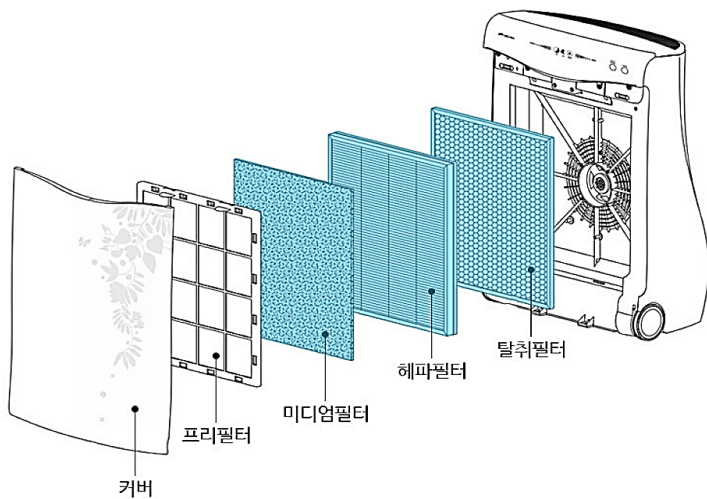

프리미엄-Set 구성

필터 모델명 이과수 CHA-G500A	구성 - 헤파필터 + 탈취필터 + 항균 프리필터		
	헤파필터	탈취필터	프리필터

호환용 필터	
모델	이과수 CHA-G500A (프리미엄)
구분	규격
헤파필터 (프리미엄)	322*323*28
탈취필터	324*325*10
프리필터 (3매)	326*328*5