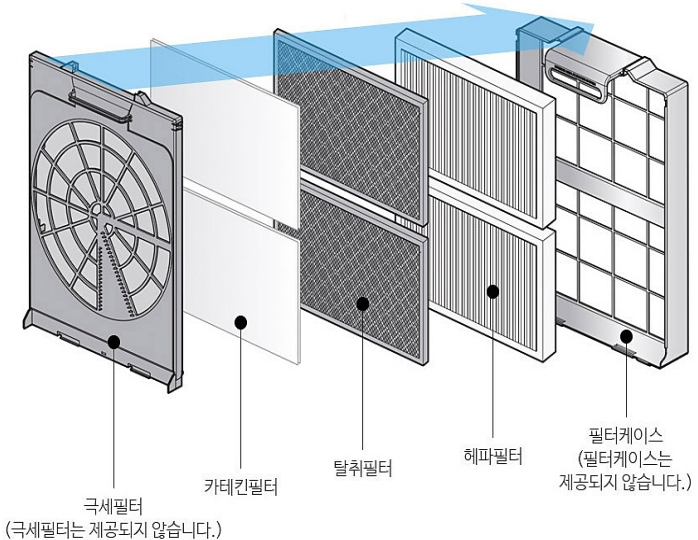

엘지 공기청정기 _ 호환용 필터 LG-P 시리즈

프리미엄

LA-P 호환필터

- 헤파필터 1장 + 탈취필터 1장
- **100% 국내산** 원자재 국내제조
- 집진율 99.987%, H13등급
- OIT 불검출
- 5대 유해가스 제거 효율 99%이상

공기청정기 1회 교체시: 헤파필터 2개 + 탈취필터 2개가 필요합니다.

프리미엄 - Set 구성

필터 모델명 LG P 시리즈	▪ 구성 - 헤파필터+탈취필터+알레르겐필터 (선택)		
	헤파필터	탈취필터	알레르겐필터

호환용 필터	
모델	LG P 시리즈 (프리미엄)
구분	규격
헤파필터 (프리미엄)	260*388*46
선택 - 알레르겐필터 (6매)	260*388