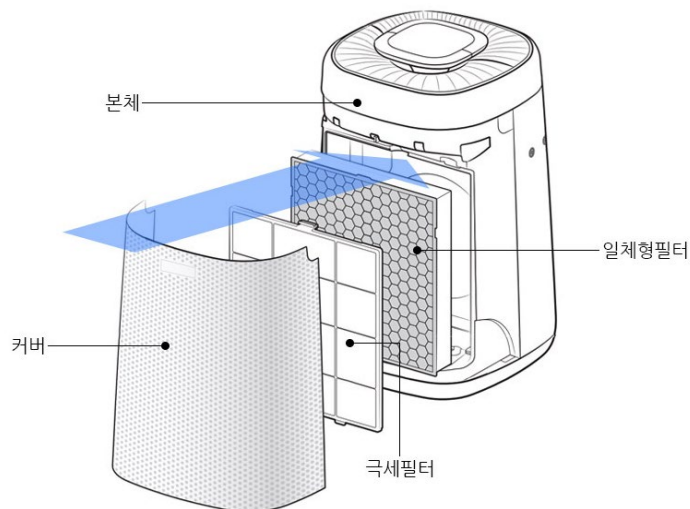

복합형(헤파필터 + 탈취필터)

100% 국내산

트루헤파필터 H13등급

집진율 99.987%

0.3 μ m 초미세먼지 차단

OIT 불검출

5대 유해가스 제거 효율 99%이상

업그레이드된 정품형 프레임

고효율 침착활성탄 사용

필터 장착 순서