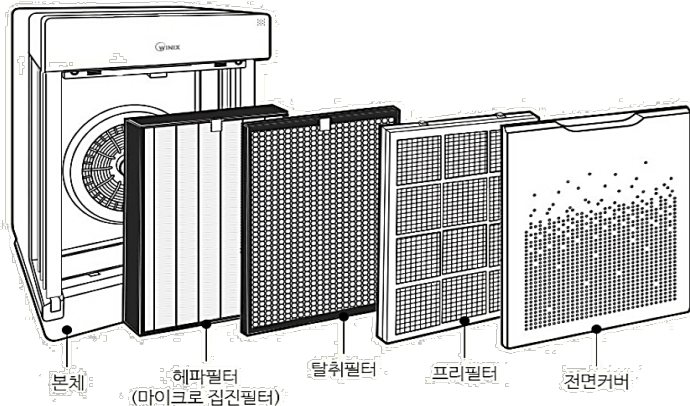

프리필터는 제공되지 않습니다.
해당 기기에 따라 필터의 순서가 다를 수 있습니다.
자세한 교체 방법은 해당 기기 매뉴얼을 참고해 주시기 바랍니다.

공기청정기 _ 호환 모델명

위닉스 공기청정기 호환기종

CHR-S1	AGH505-W5	AZPW500-IWK
AZPM500-HWK	AZPW500-HWK	AZPE500-HWK
AZPH500-HWK	AZPD500-HWK	AZPG303-HWK
AZPM503-HWK	AZPS593-JWK	

※ 필터 구매시 공기청정기 호환기종을 먼저 확인해 주세요.

프리미엄 - Set 구성

필터 모델명 위닉스 제로 플러스	구성 - 헤파필터 + 탈취필터 + 필터 세이퍼 (선택)		
	헤파필터	탈취필터	필터세이퍼

호환용 필터

모델	위닉스 제로 플러스 (프리미엄 골드)	
	구분	규격
	헤파필터 (프리미엄 골드)	308*409*42
	탈취필터	307*408*10
	선택 - 필터세이퍼 (6매)	308*409