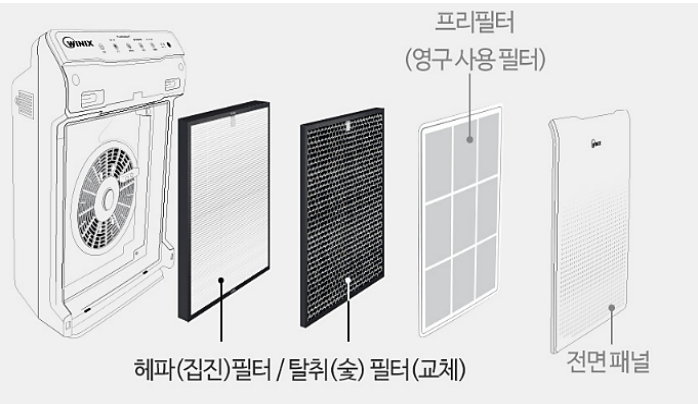

일반형 - Set 구성

필터 모델명 WACU330	구성 - 헤파필터 + 탈취필터 + 필터 세이퍼 (선택사항)		
	헤파필터 (면)	탈취필터 (면)	필터세이퍼

- (1) 전원을 끄고 코드를 뽑은 후 교체해주세요.
- (2) 헤파(집진)필터 → 탈취(숯)필터 → 프리필터 순으로 장착합니다.
- (3) [리셋] 버튼을 5초 ~ 8초 이상 눌러 필터 리셋을 시켜주세요.

호환용 필터	
모델	위닉스 WACU330 (일반형)
구분	규격
헤파필터 (일반형)	320*415*25
탈취필터	320*415*10