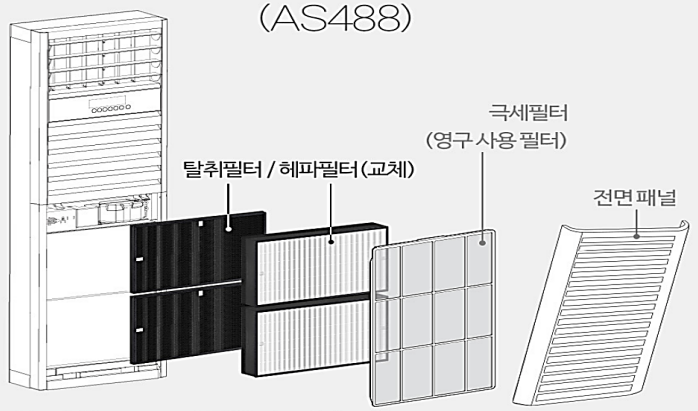

프리미엄 골드 - Set 구성

필터 모델명 AS488BWB	구성 - 헤파필터+탈취필터		
	헤파필터	탈취필터	

올바른 필터 교체 방법
LG (엘지) 퓨리케어 대형
(AS488)

호환용 필터	
모델	AS488BWB (프리미엄 골드)
구분	규격
헤파필터 (프리미엄 골드)	335*512*45
탈취필터	340*514*10