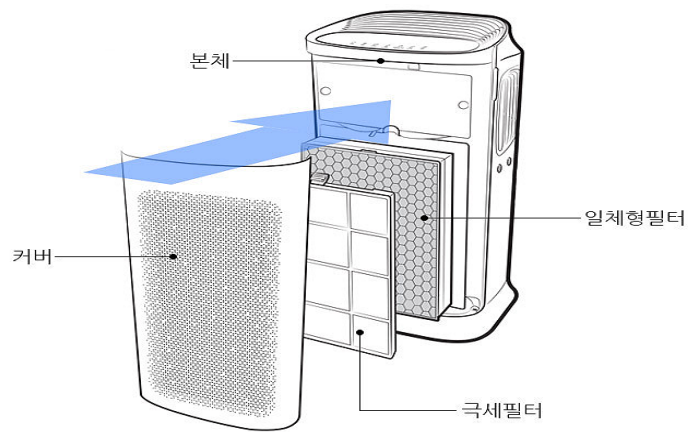

호환용 필터 set	
모델	CFXD100D (프리미엄 골드)
구성	규격
복합형필터 (프리미엄 골드)	274*415*57
선택-필터 세이퍼 (6매)	274*415