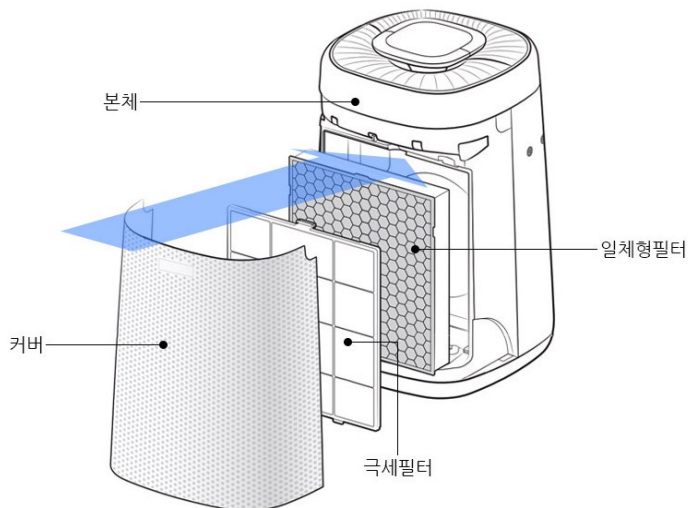

복합형(헤파필터 + 탈취필터)

100% 국내산

트루헤파필터 H13등급

집진율 99.987%

0.3 μ m 초미세먼지 차단

이T 불검출, 고효율 활성탄 사용

5대 유해가스 제거 효율 99%이상

견고한 정품형 프레임

필터 장착 순서