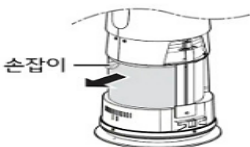

탈취율 99%이상

5대 유해가스 제거

**프리미엄 - Set 구성**

필터 모델명 LG 에어로 타워	구성 - 복합형 : 헤파필터 + 탈취필터	
		
	클게이트 탈취필터	

**교체 방법**

보다 자세한 설명은 보유하신 모델의 제품사용설명서를 참고하세요

1. 제품의 전면, 후면 커버를 분리하고 손잡이를 당겨 필터를 교체하세요

▷ 필터를 교체할 때 주변이 오염되는 것을 방지하려면 필터를 분리하기 전에 바닥에 신문지 등을 펼쳐 놓으세요