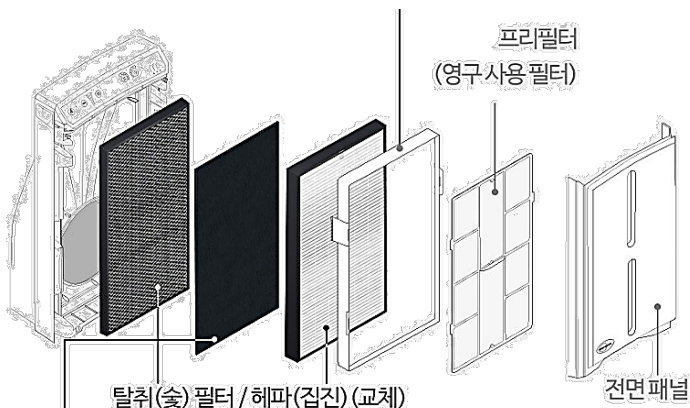

프리미엄 플러스 Set 구성

필터 모델명 암웨이 10-1076K	구성 - 헤파필터 + 탈취필터		
	헤파필터 (면)	탈취필터 (면)	

탈취강화필터

공기청정기 생산 연도에 따라 탈취필터의 두께가 다릅니다.

2014년 이후 출시 - 탈취강화필터 **폐기**

2014년 이전 출시 - 탈취강화필터 **사용**

호환용 필터	
모델	암웨이 10-1076K (프리미엄)
구분	규격
(헤파+탈취)필터 (프리미엄 SET)	328*607*42