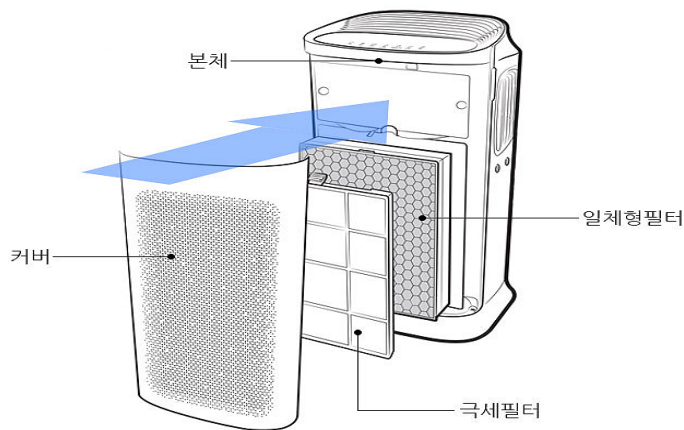

## 스페셜 - Set 구성

필터 모델명-CFXD100D	▪ 구성 - (복합형 : 헤파필터+정품형프레임 탈취필터)+필터세이퍼 (선택)		
	탈취필터 [면]	헤파필터 [면]	필터세이퍼

호환용 필터 set	
모델	CFXD100D (스페셜)
구성	규격
복합형필터 (스페셜)	274*415*57
선택-필터 세이퍼 (6매)	274*415