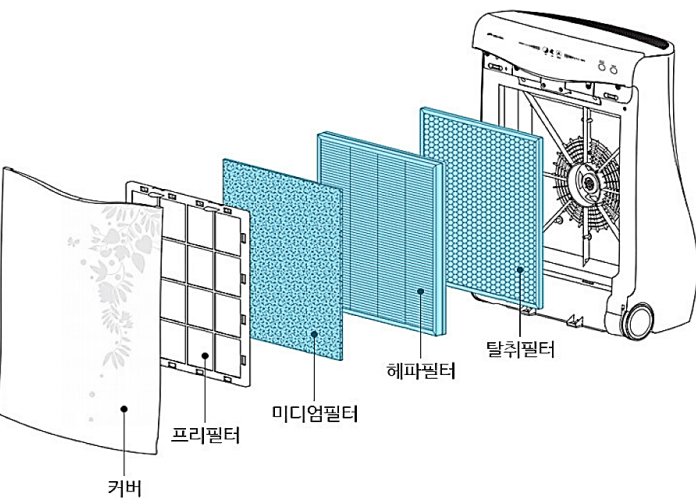

프리미엄-Set 구성

필터 모델명 이과수 CHA-700TA	구성 - 헤파필터 + 탈취필터 + 항균 프리필터		
	헤파필터	탈취필터	프리필터

호환용 필터	
모델	이과수 CHA-700TA (프리미엄)
구분	규격
헤파필터 (프리미엄)	376*418*30
탈취필터	376*418*10
프리필터 (3매)	376*418*5