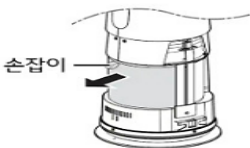

1. 제품의 전면, 후면 커버를 분리하고 손잡이를 당겨 필터를 교체하세요

▷ 필터를 교체할 때 주변이 오염되는 것을 방지하려면 필터를 분리하기 전에 바닥에 신문지 등을 펼쳐 놓으세요

2. 필터 교체가 끝나면 필터 교체 알림을 초기화 하세요

3. 상태 표시부의 (필터 교체 알림)이 해제되고 교체 알림 시간이 초기화 됩니다

▷ 조작부의 자동바람, 회전모드 버튼을 동시에 3초 이상 누르세요

▷ 필터 교체 필요 시점에 알림이 표시됩니다