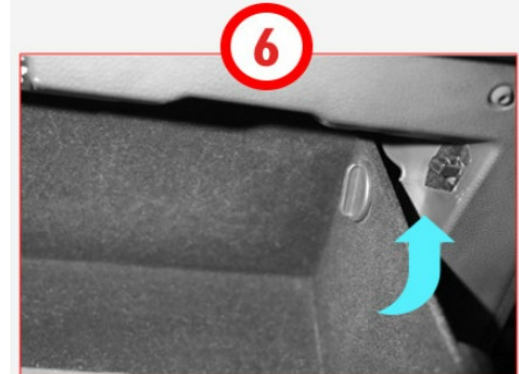

글로브박스 조립

글로브 박스를 역순으로 조립하면 필터 교체가 완료됩니다.