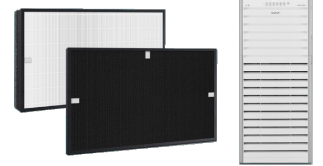

엘지 공기청정기 _ 호환용 필터 LG 488 / AS488BWB