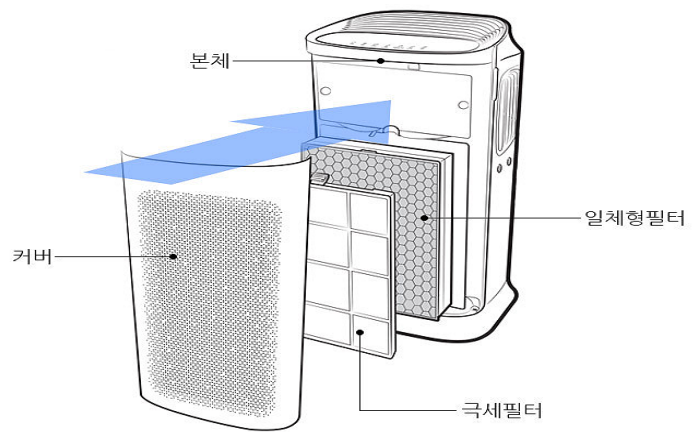

프리미엄 - Set 구성

필터 모델명-CFXD100D	▪ 구성 - (복합형 : 헤파필터+탈취필터) + 필터세이퍼 (선택)		
	탈취필터 [면]	헤파필터 [면]	필터세이퍼

호환용 필터 set	
모델	CFXD100D (프리미엄)
구성	규격
복합형필터 (프리미엄)	274*415*57
선택-필터 세이퍼 (6매)	274*415