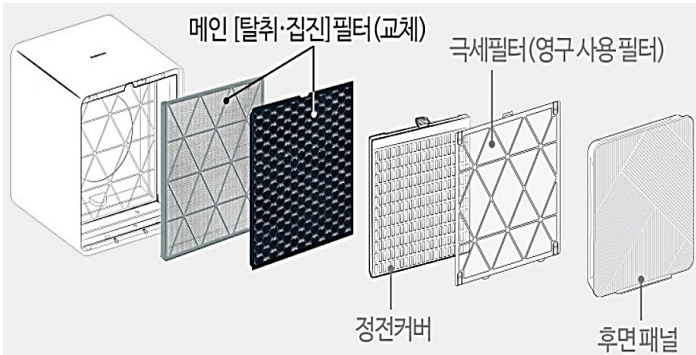

# 삼성 공기청정기 \_ 호환용 필터 큐브 하이브리드 CFX-H100D

**헤파필터 1개 + 탈취필터 1개**

집진율 99.987% 이상

**100% 국내산** 국내제조

OIT 불검출

트루헤파필터 **11 등급**

유해가스 제거 효율 99%이상

견고한 정품형 프레임