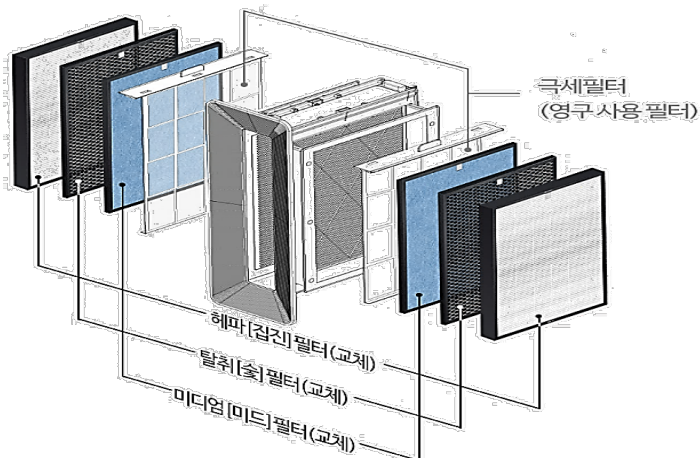

동양매직 공기청정기 _ 호환용 필터 SK V32 / ACL-V32

SK 매직
호환필터

탈취필터1장 + 헤파필터1장 + 더스트필터 3장

- OIT불검출, 집진율 99.987%
- 100% 국내산 소재사용
- 2.5µm 미세먼지, 0.3µm 초미세먼지 차단
- 암모니아, 아세트알데히드등 유해가스 제거
- 고효율 활성탄사용

- (1) 전원을 끄고 코드를 뽑은 후 교체해주세요.
- (2) 극세사 프리필터 → 미디엄(미드)필터 → 탈취(숯)필터 → 헤파(집진)필터 순으로 장착합니다.