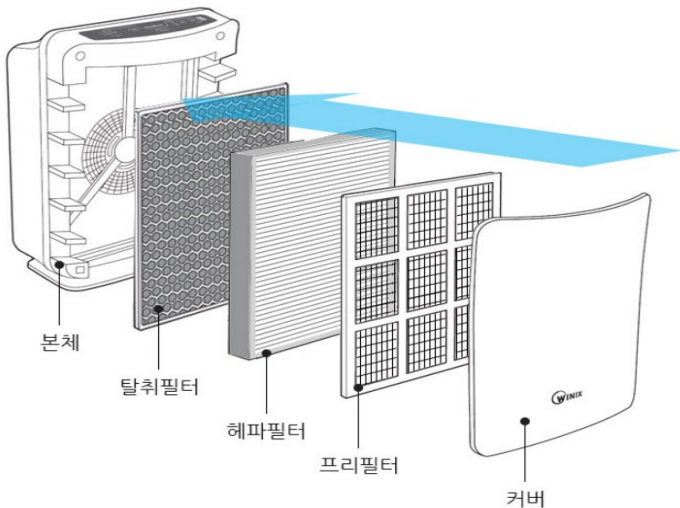

위닉스 공기청정기 _ 호환용 필터 WACU300 - 3번

위닉스 공기청정기 필터 프리미엄(헤파+탈취)

- 국내산 분리형_헤파필터 1개 + 탈취필터 1개
- 헤파필터 99.987% 고효율 집진율
- 100% 국내산
- 2.5µm 미세먼지 0.3µm 초미세먼지
- OIT 불검출
- 유해가스 99% 이상 강력탈취
- 국내산 고효율 활성탄사용

필터 장착 순서