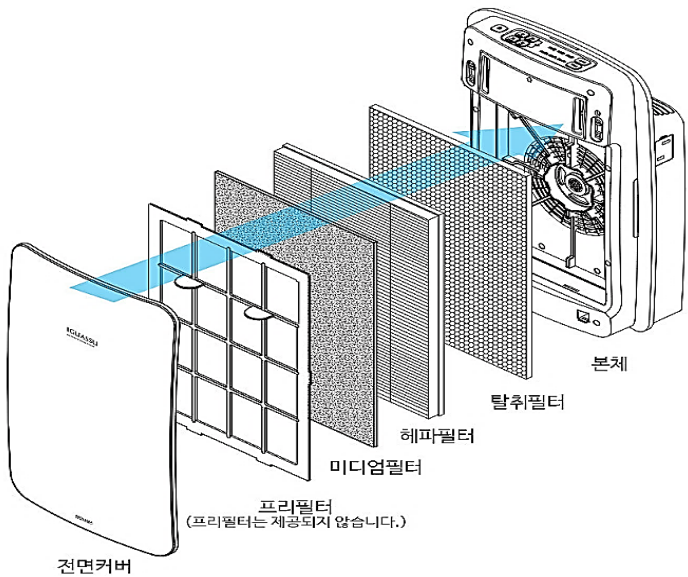

## 공기청정기 \_ 호환 모델명

CHA-550ZA