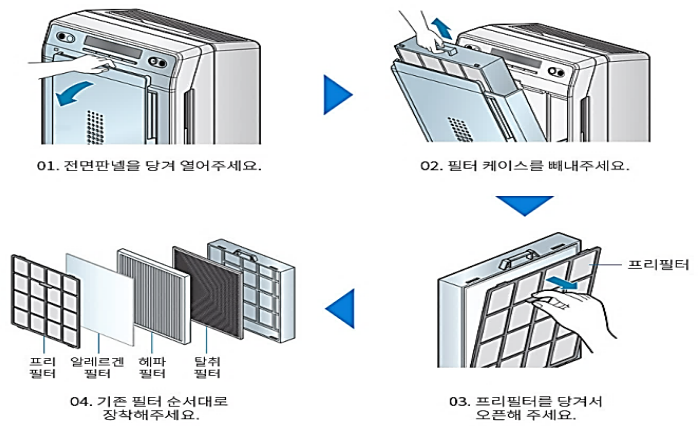

모델별 교체 방법이 상이 할 수 있습니다. 보유하고 계신 기기의 매뉴얼을 참고해 주세요.

호환용 필터

모델	LG Q 시리즈 (프리미엄)	
	구분	규격
	헤파필터 (프리미엄)	340*360*32
	탈취필터	340*360*10
	선택 - 알레르겐필터 (6매)	340*360