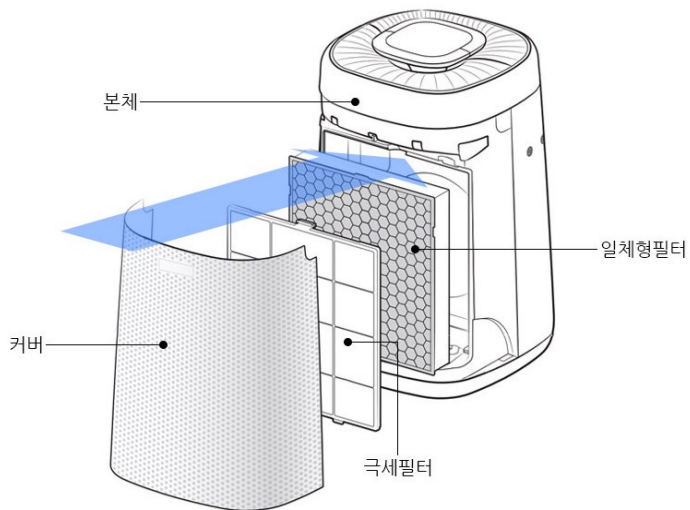

## 기본형

삼성 G100D/C100D 호환필터

헤파필터

100% 국내산

집진율 99% 이상

헤파성능 강화

탈취없이 헤파필터 단독으로 사용

필터 장착 순서