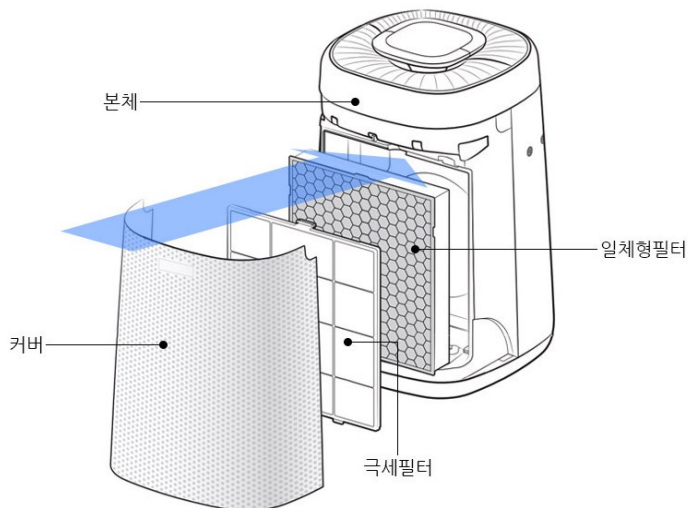

복합형(헤파필터 + 탈취필터)

100% 국내산

프리미엄 헤파

집진율 99% 이상

OIT 불검출

5대 유해가스 제거 효율 99%이상

필터 장착 순서